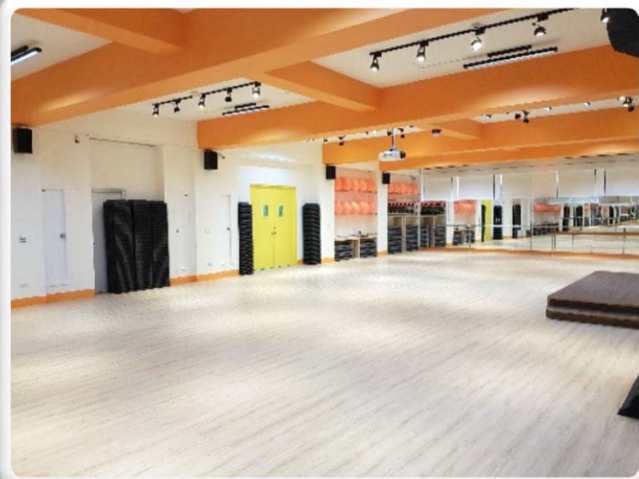

## 教學設備資源

銀髮族健康促進中心

專業踏板、按摩滾筒

反重力課程

懸吊體適能-TRX

SMART-BAR槓鈴組

溫水游泳池