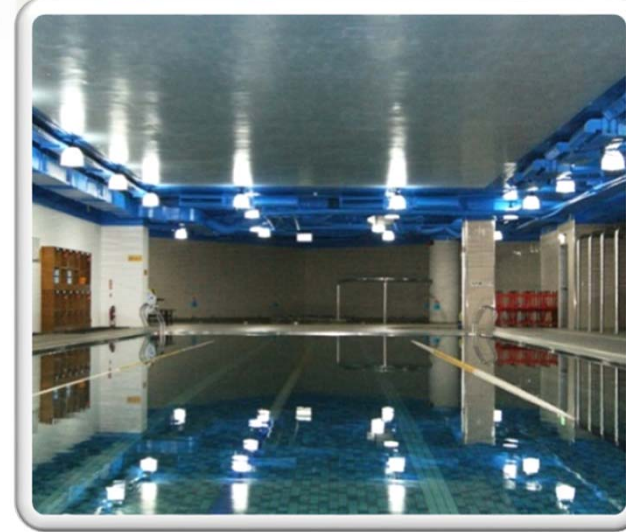

## 教學設備資源

銀髮族健康促進中心

專業踏板、按摩滾筒

反重力課程

懸吊體適能-TRX

SMART-BAR槓鈴組

溫水游泳池