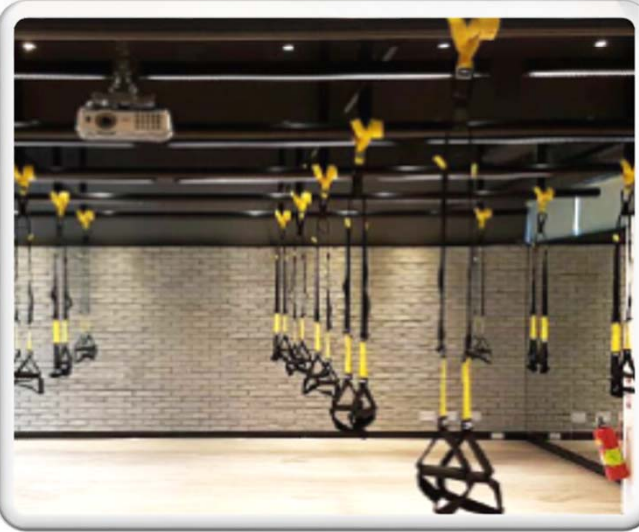

## 教學設備資源

銀髮族健康促進中心

專業踏板、按摩滾筒

反重力課程

懸吊體適能-TRX

SMART-BAR槓鈴組

溫水游泳池

# 大葉大學運動健康管理學系

Department of Sport and Health Management

最新特色課程