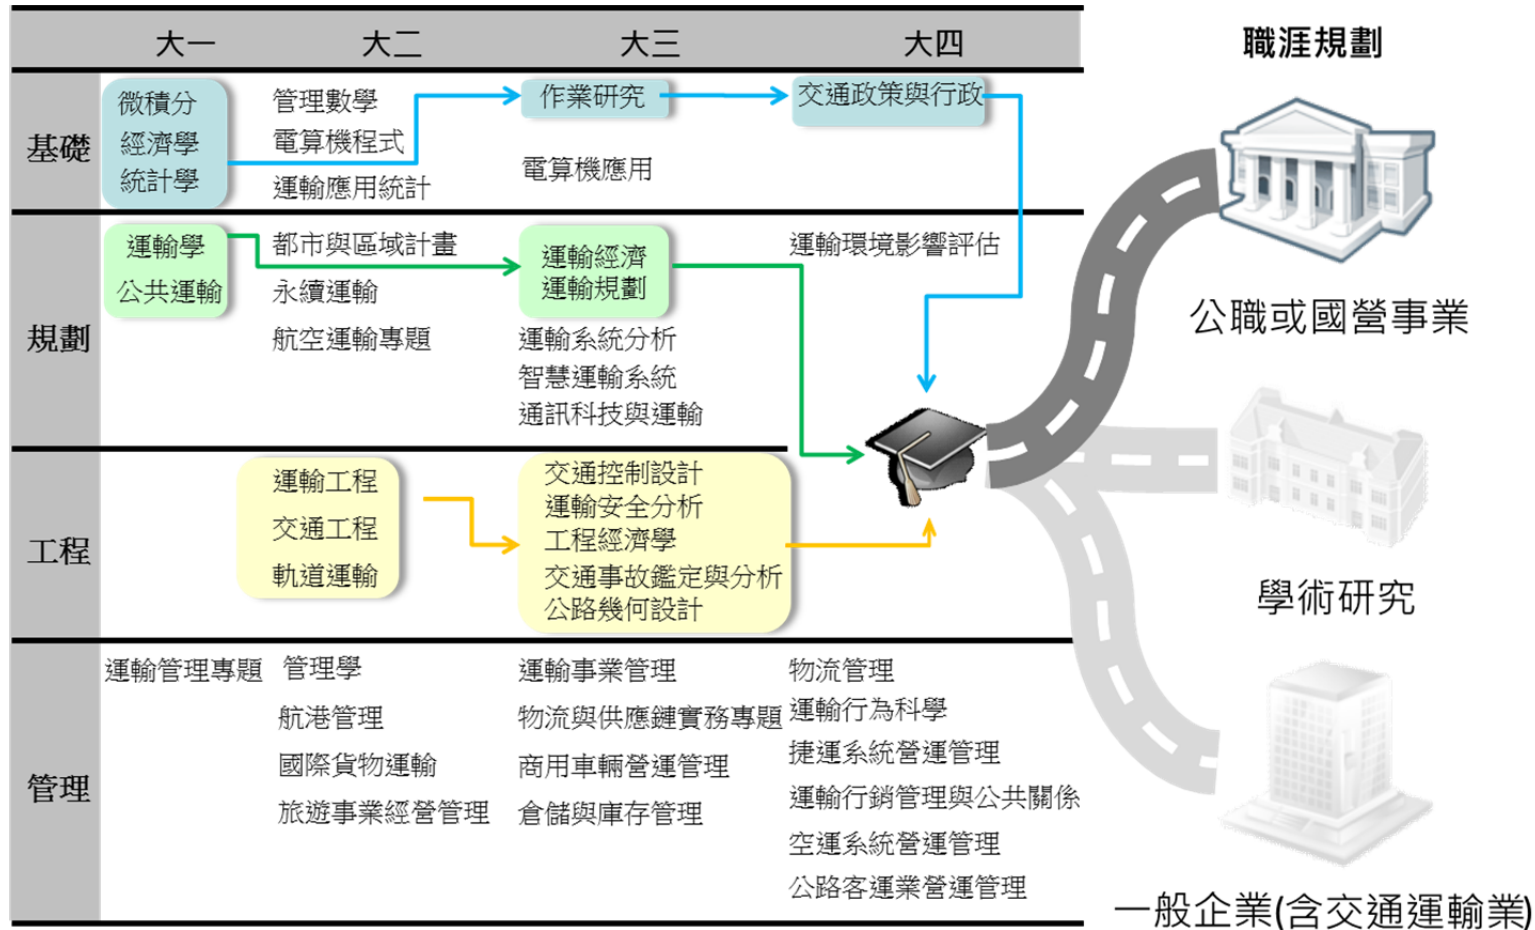

淡江大學運輸管理學系專業課程地圖

(1) 公職或國營事業為職涯目標之課程修習路徑

(2) 學術研究或顧問業為職涯目標之課程修習路徑

(3) 交通運輸業或一般企業為職涯目標之課程修習路徑