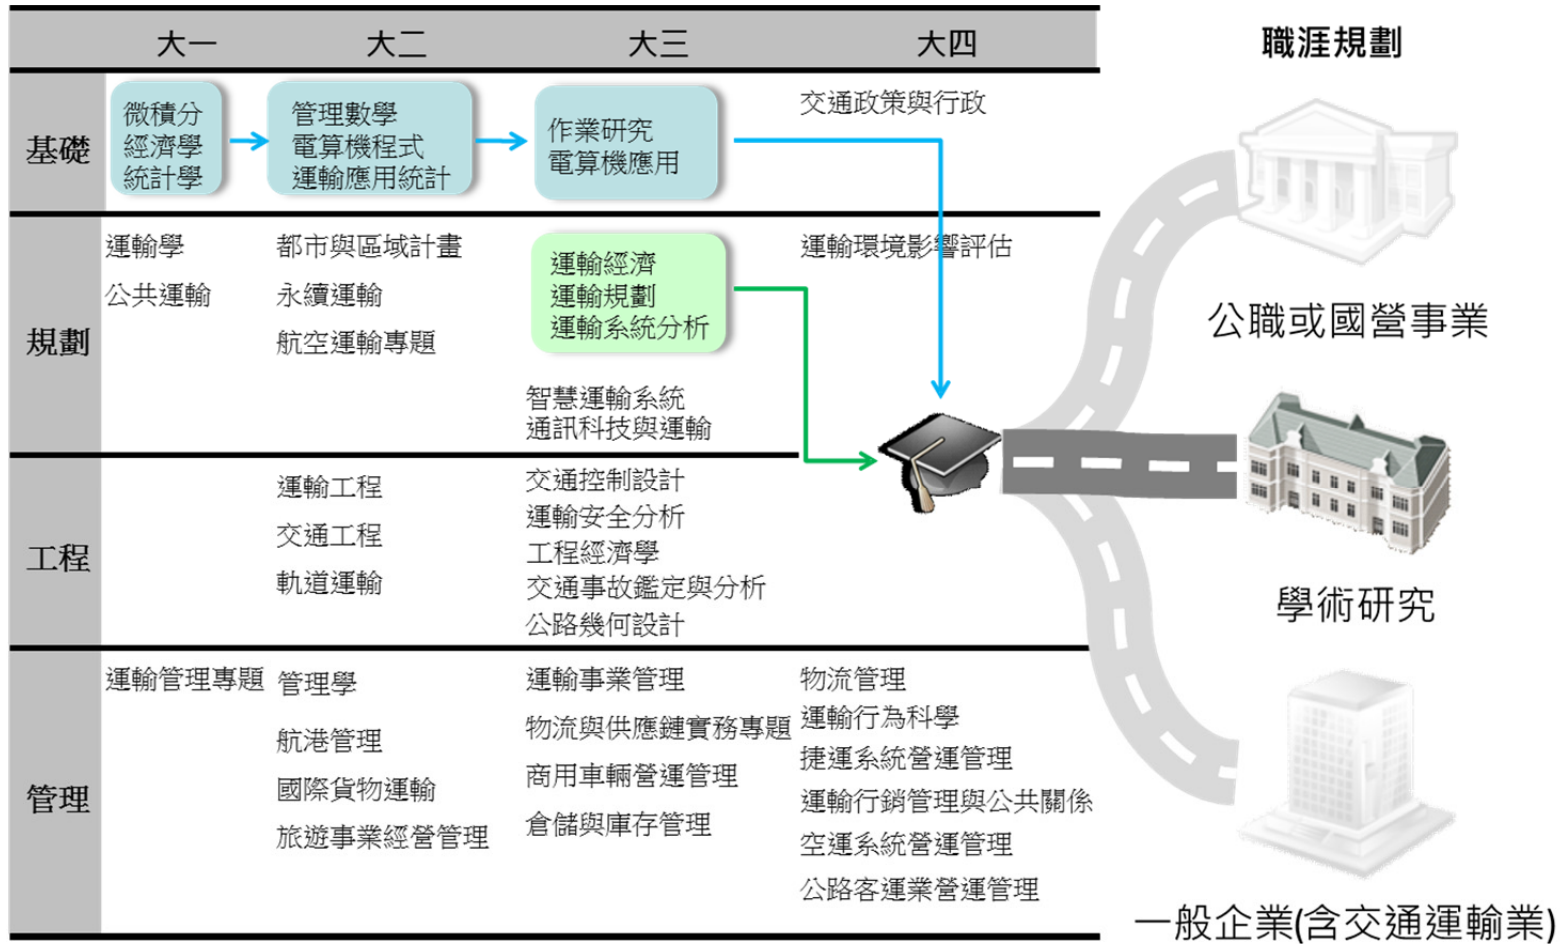

淡江大學運輸管理學系專業課程地圖

(1) 公職或國營事業為職涯目標之課程修習路徑

(2) 學術研究或顧問業為職涯目標之課程修習路徑

(3) 交通運輸業或一般企業為職涯目標之課程修習路徑