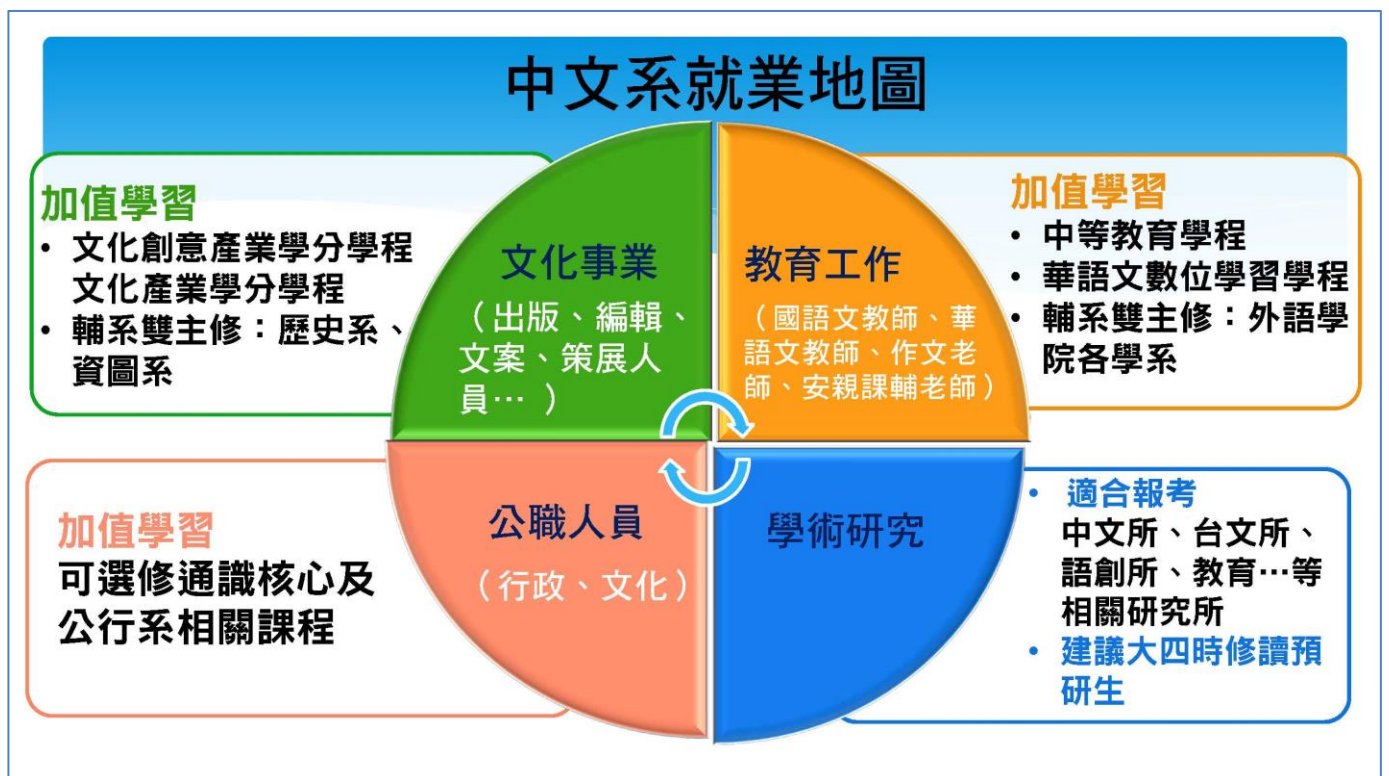

## 淡江大學中文系就業地圖、就業管道

- 學術研究人員
- 大學校院教師、中小學教師、華語教師
- 公職人員
- 文學創作者、專業作家
- 報刊、雜誌、出版社編輯
- 廣告公司、傳播公司文案企畫設計
- 一般企業秘書、行政人員

以上範疇皆能與本系之專業訓練學用配合。

中文系網頁連結

[http://www.tacx.tku.edu.tw/course/super\\_pages.php?ID=course7](http://www.tacx.tku.edu.tw/course/super_pages.php?ID=course7)