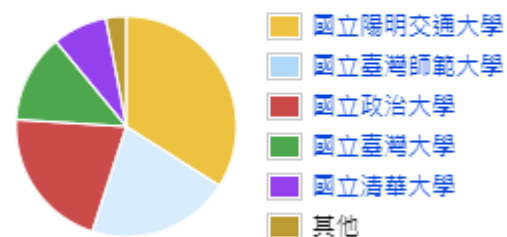

國立陽明交通大學 > 外國語文學系

● 大學 ○ 研究所

升學地圖

就業地圖

系友薪資行情

證照、專長與技能

升學地圖 - 國立陽明交通大學 外國語文學系 的學生，畢業後升學比例及就學方向分布

國立陽明交通
大學
外國語文學系

19%

畢業後再
升學

7%

先工作再
進修

74%

畢業後
不再進修

56% 國內升學

選擇的科系

翻譯學系	21 %
企業管理學系	21 %
外國語文學系	21 %
國際企業與學系	21 %
法律科際整合研究所	14 %
其他	2 %

選擇的學校

44% 出國留學