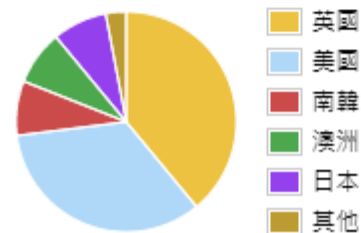

畢業後
不再進修

56% 國內升學

44% 出國留學

選擇的科系

英美語文相關	33 %
市場行銷相關	33 %
復健醫學相關	13 %
企業管理相關	13 %
一般商業學類	6 %
其他	2 %

選擇的國家

新鮮人第一份工作

做什麼工作