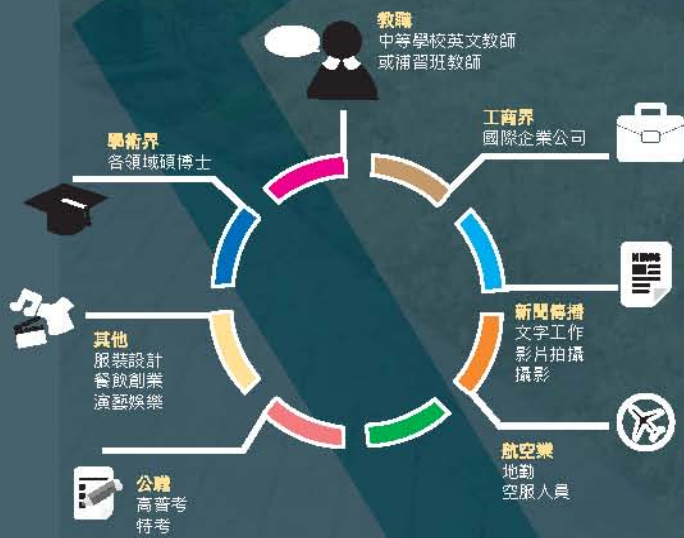

國立彰化師範大學 英語學系

National Changhua University of Education
Department of English

專業知能

大學部課程以英外語基礎能力為本，並以英語語言學、英語文教學，及英美文學為主要核心課程，學生亦可依興趣修習專業英語(ESP)課程。大學部優秀學生可依一貫修讀辦法先修研究所碩士班課程。碩博士班分別以語言教學及英美文學雙軌發展，學生就學期間可有國際交流機會。

職涯發展

經過本系紮實的英語文相關課程訓練後，畢業生可選擇往諸多領域發展。

師資陣容

本系所現有專任教師13位，其中10位具有博士學位、3位外籍教師。並與兒英所及翻譯所合聘教師共9位，師資陣容堅強且多元。

環境設備

英語系所座落在兩棟古老而典雅的建築裡，內有生態池塘及開心農場。空間規劃設有大學部普通教室4間，語言實驗室4間，英語自學教室4間，英研所教室4間，特殊功能的小劇場及準備室各一間。並與翻譯研究所共用口譯教室2間，兒童英語研究所共用階梯教室1間，為學生提供最完善的學習環境。