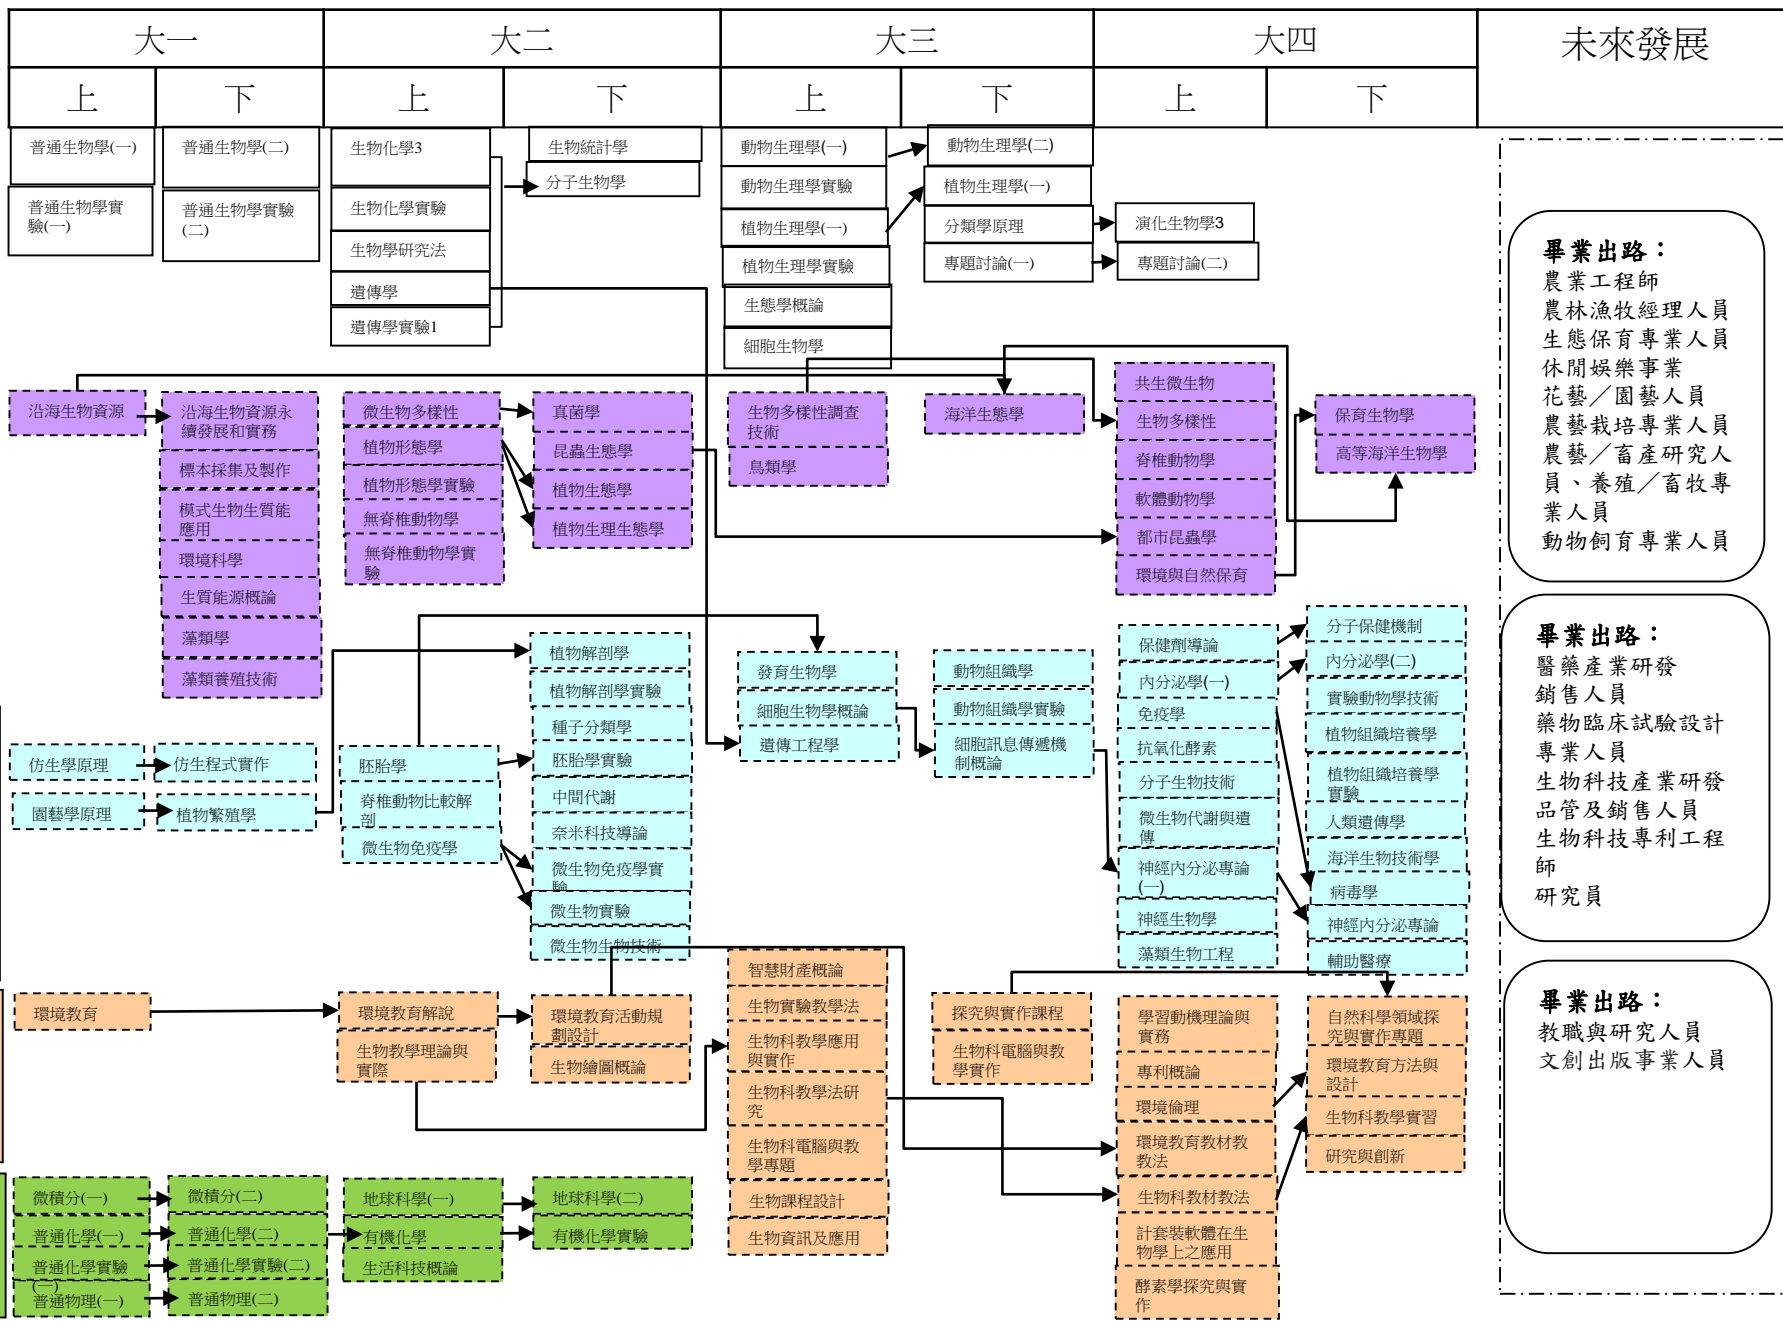

□表必修    ▭表選修

# 彰師大 生物系各年級 課程地圖

**畢業出路：**  
 農業工程師  
 農林漁牧經理人員  
 生態保育專業人員  
 休閒娛樂事業  
 花藝/園藝人員  
 農藝栽培專業人員  
 農藝/畜產研究人員、養殖/畜牧專業人員  
 動物飼育專業人員

**畢業出路：**  
 醫藥產業研發  
 銷售人員  
 藥物臨床試驗設計  
 專業人員  
 生物科技產業研發  
 品管及銷售人員  
 生物科技專利工程師  
 研究員