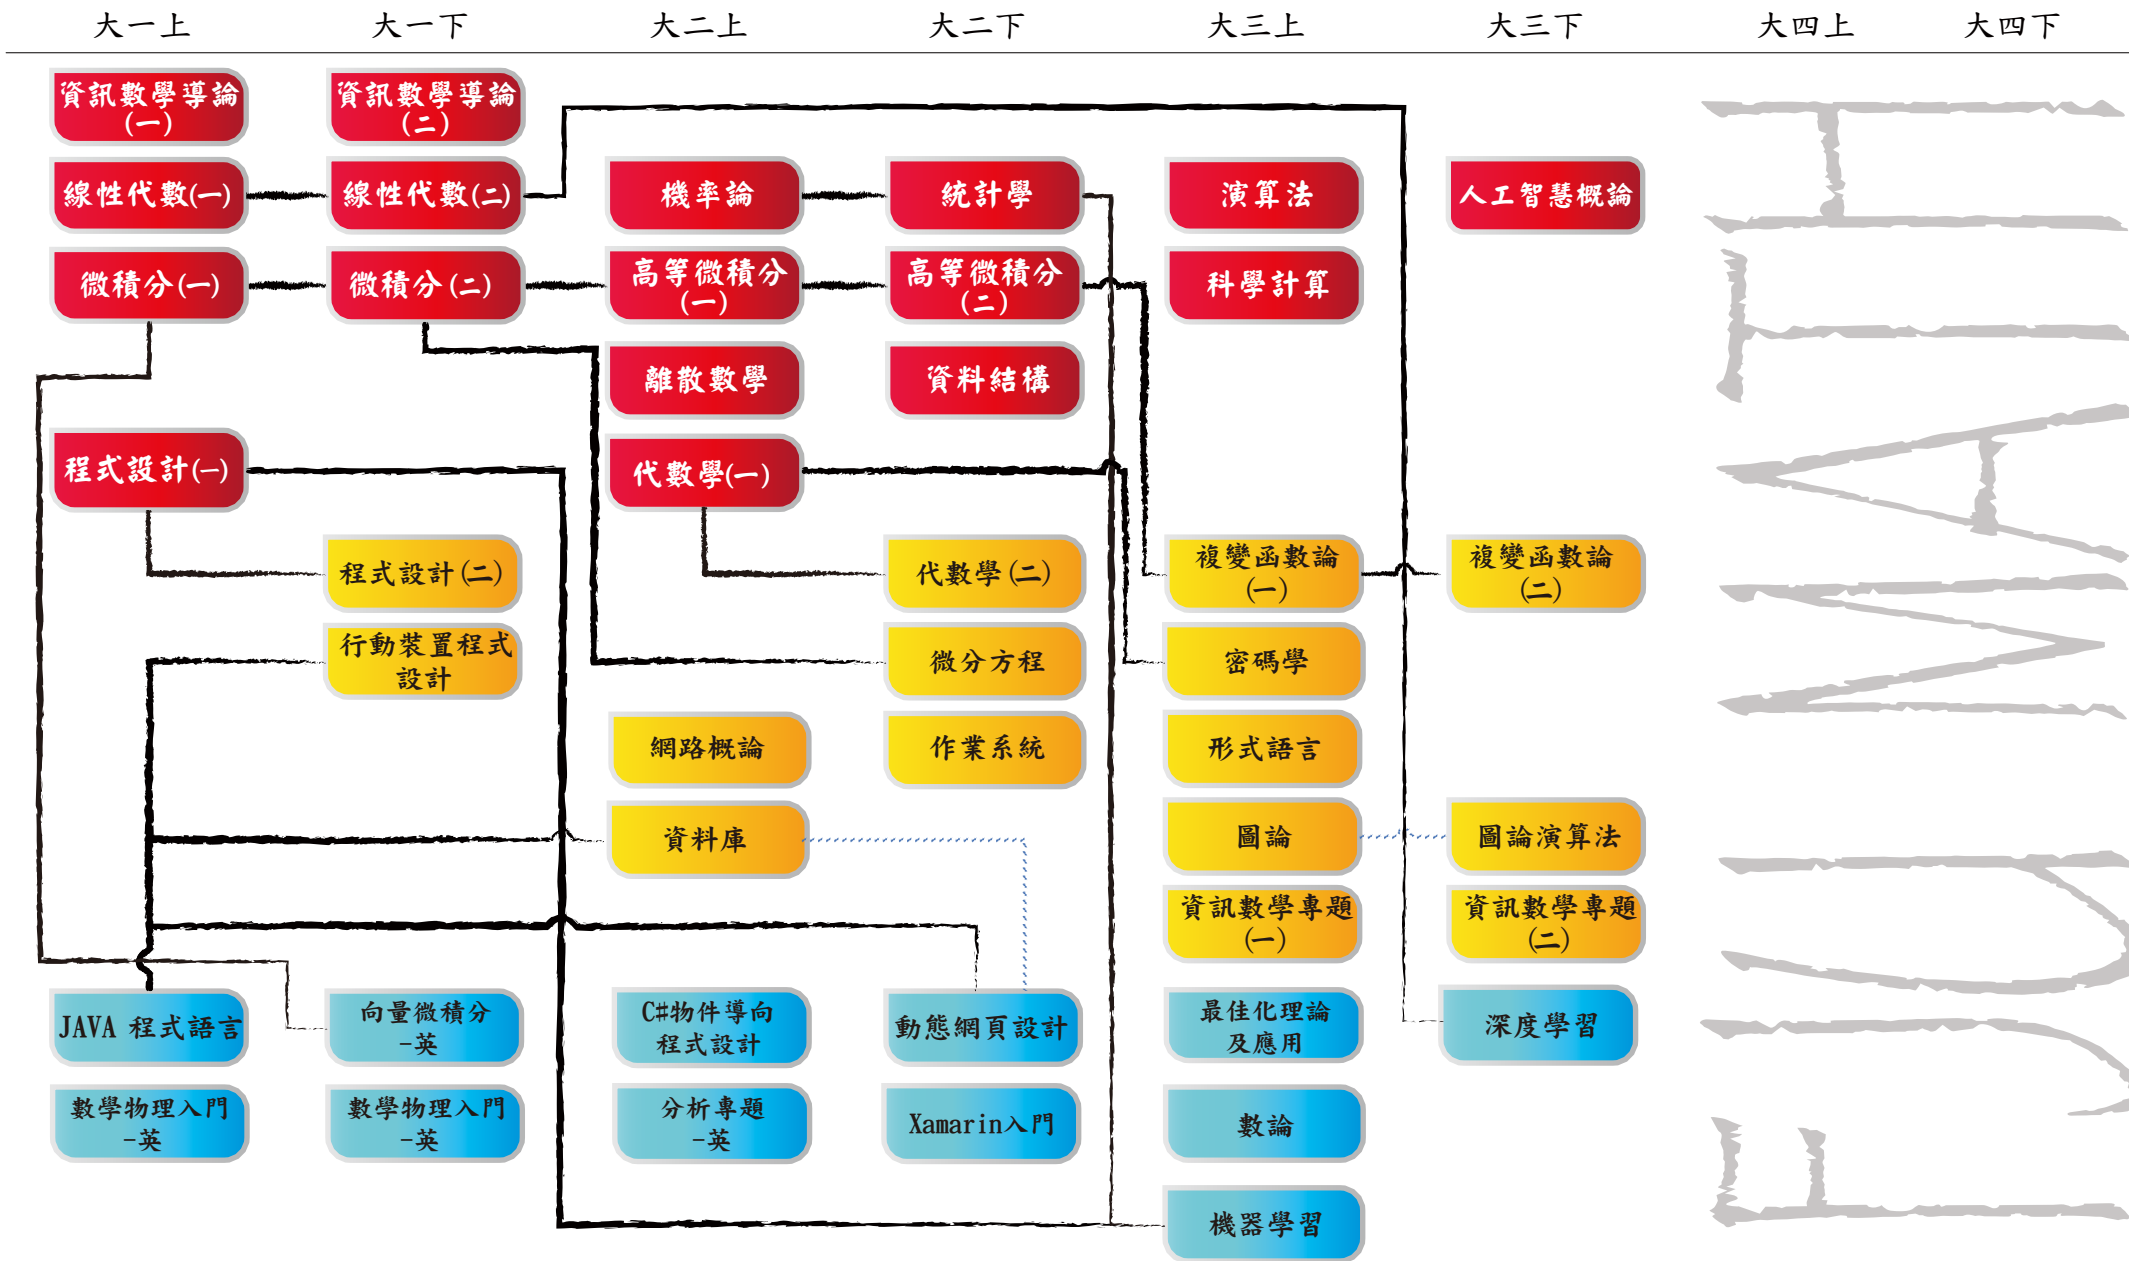

# 輔仁大學理工學院數學系學士班資數組專業科目課程流程圖

(110學年度入學起學生適用)

備註：必修：

必修課程計53學分

必選：

必選課程至少要選修15學分  
會因應當學年度系所開課規劃做適度調整

選修：

選修課程會因應當學年度  
系所開課規劃做適度調整

擋修

先修課