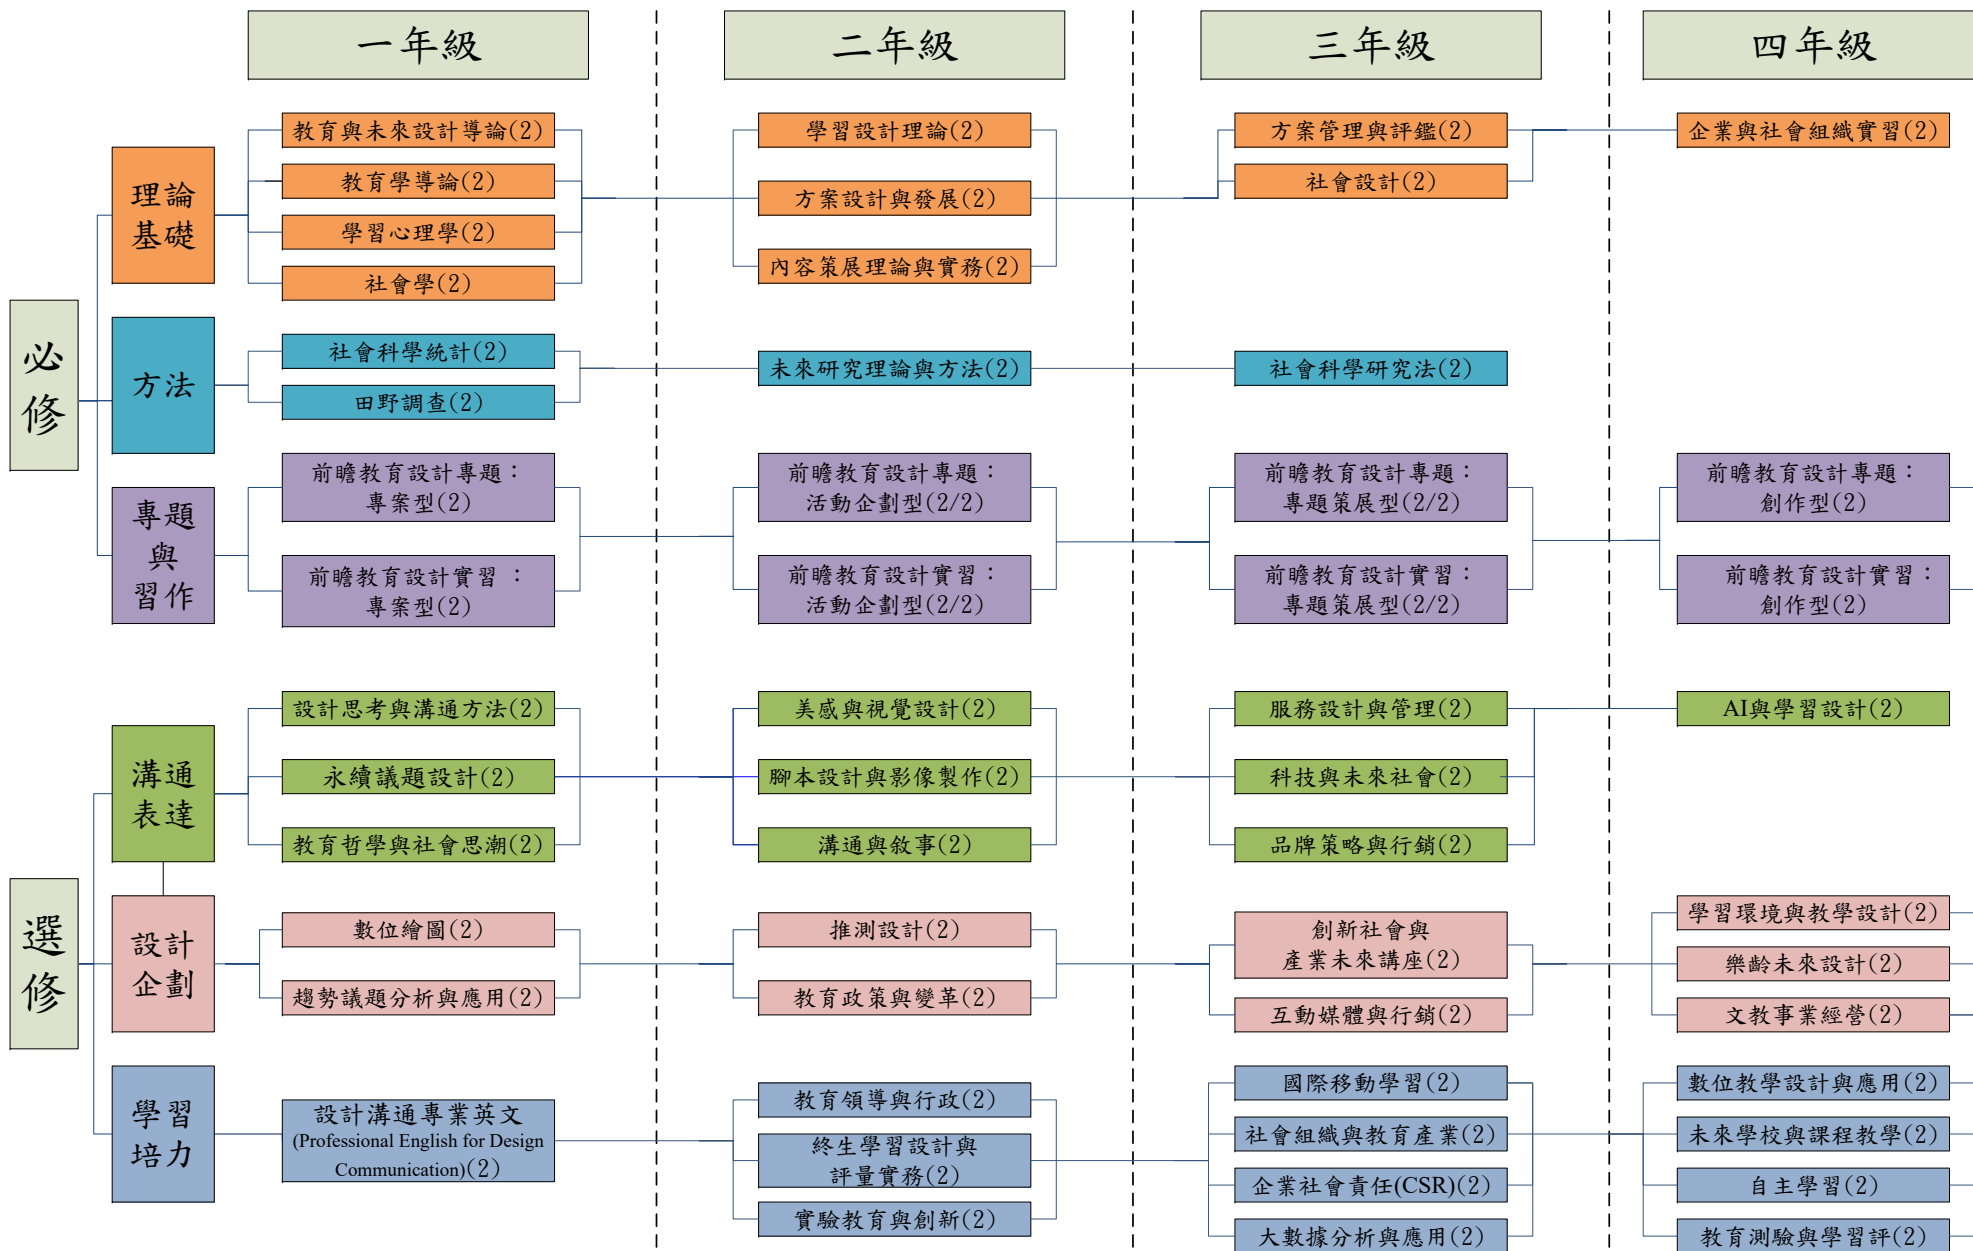

淡江大學教育與未來設計學系課程地圖

必修 52 學分，系選修 20 學分，自由選修 30 學分