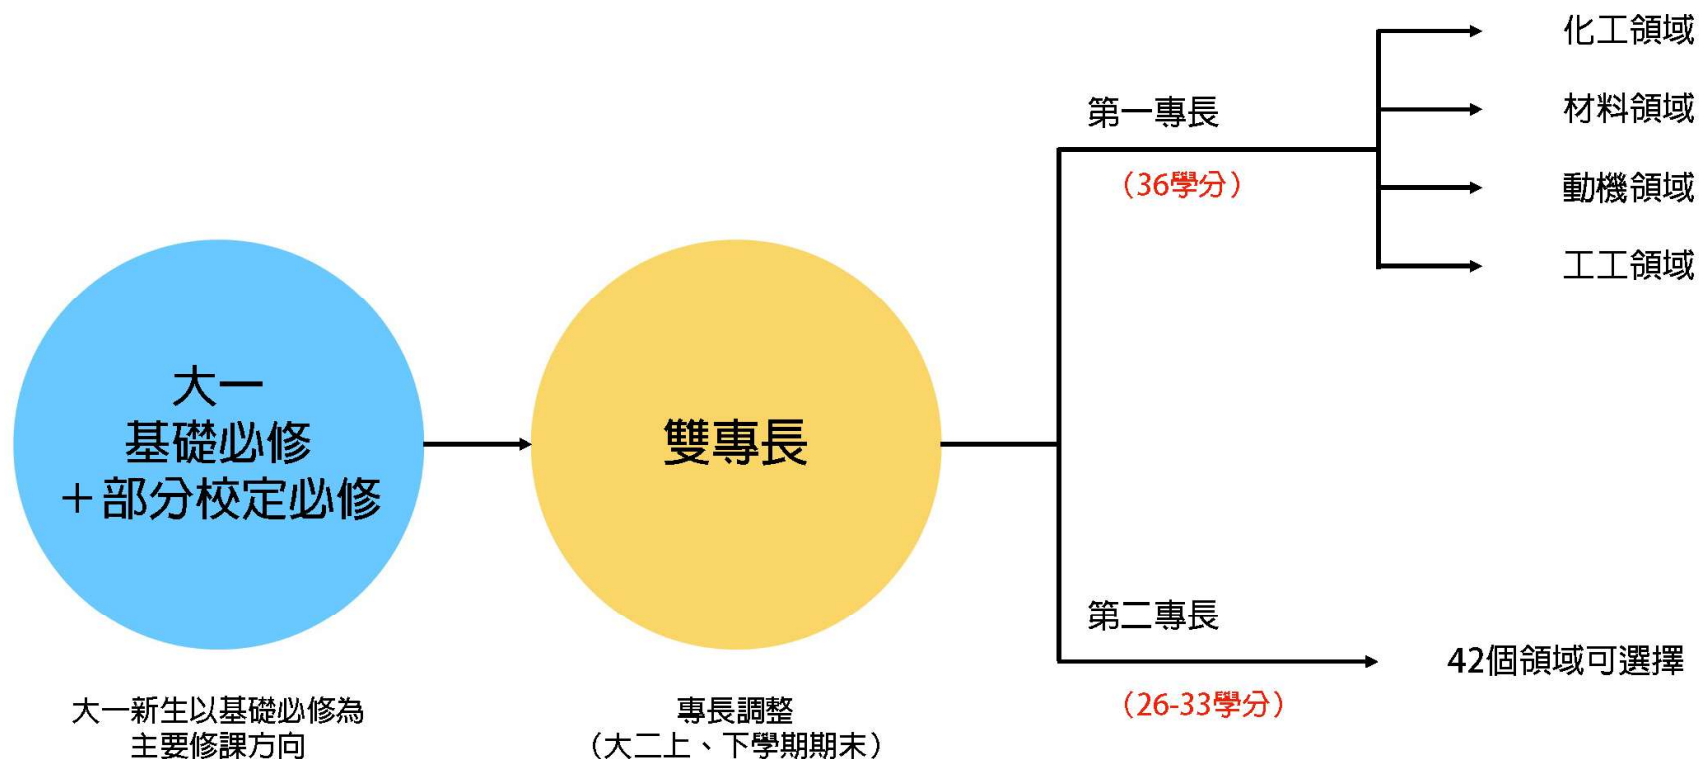

工學院學士班第一、二專長

提供學生適性發展的選擇機會
尊重學生志趣，完全無成績名額限制

修128學分即可拿到雙專長學位

若學生在大二時修習兩個專長之相關課程，仍有適應不良情況，可向本班提出申請相關輔導機制及評估分流的可能性。

工學院學士班第一、二專長

(10大學院42個領域，每一專長約26-33學分)

本班學生可依自己的性向及興趣，就本校各院系提供之專業核心學程，擇二選修，至少一個專長必須選擇工學院其中一個領域。